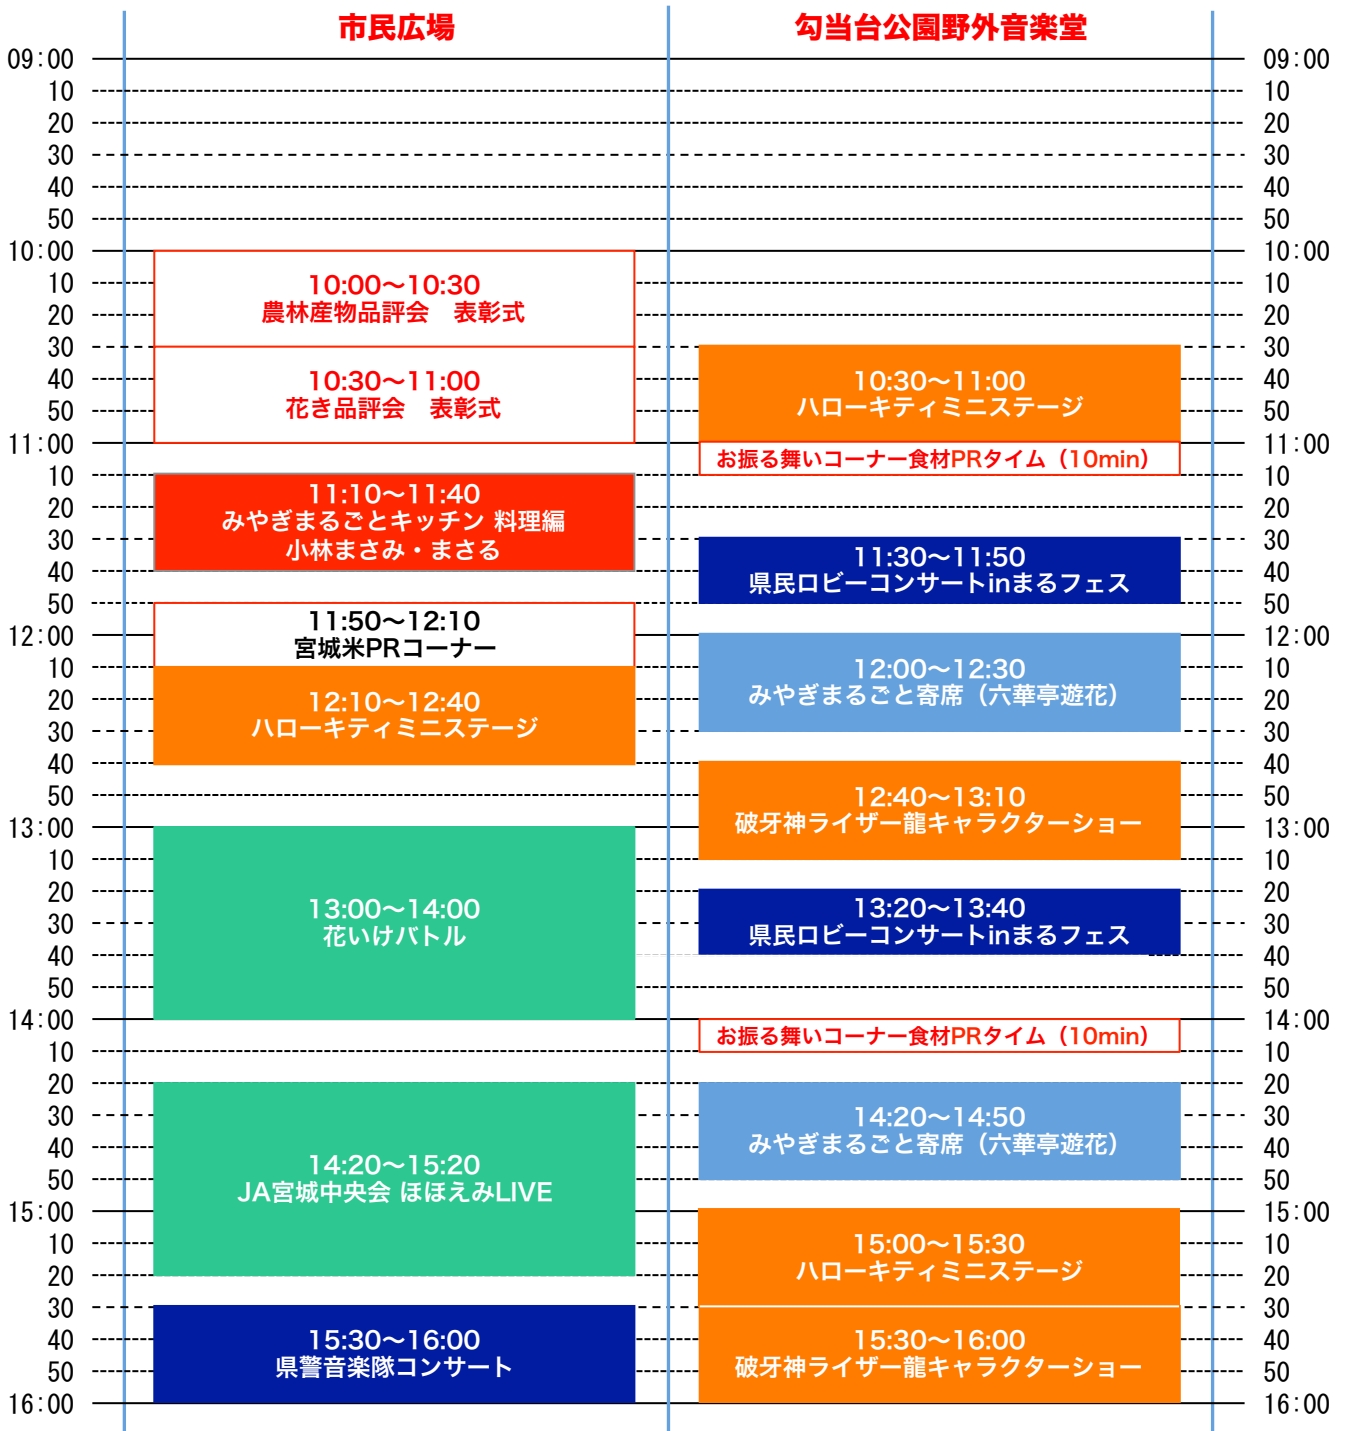

progress schedule

※ステージの内容は変更になる場合があります。

progress schedule

※ステージの内容は変更になる場合があります。