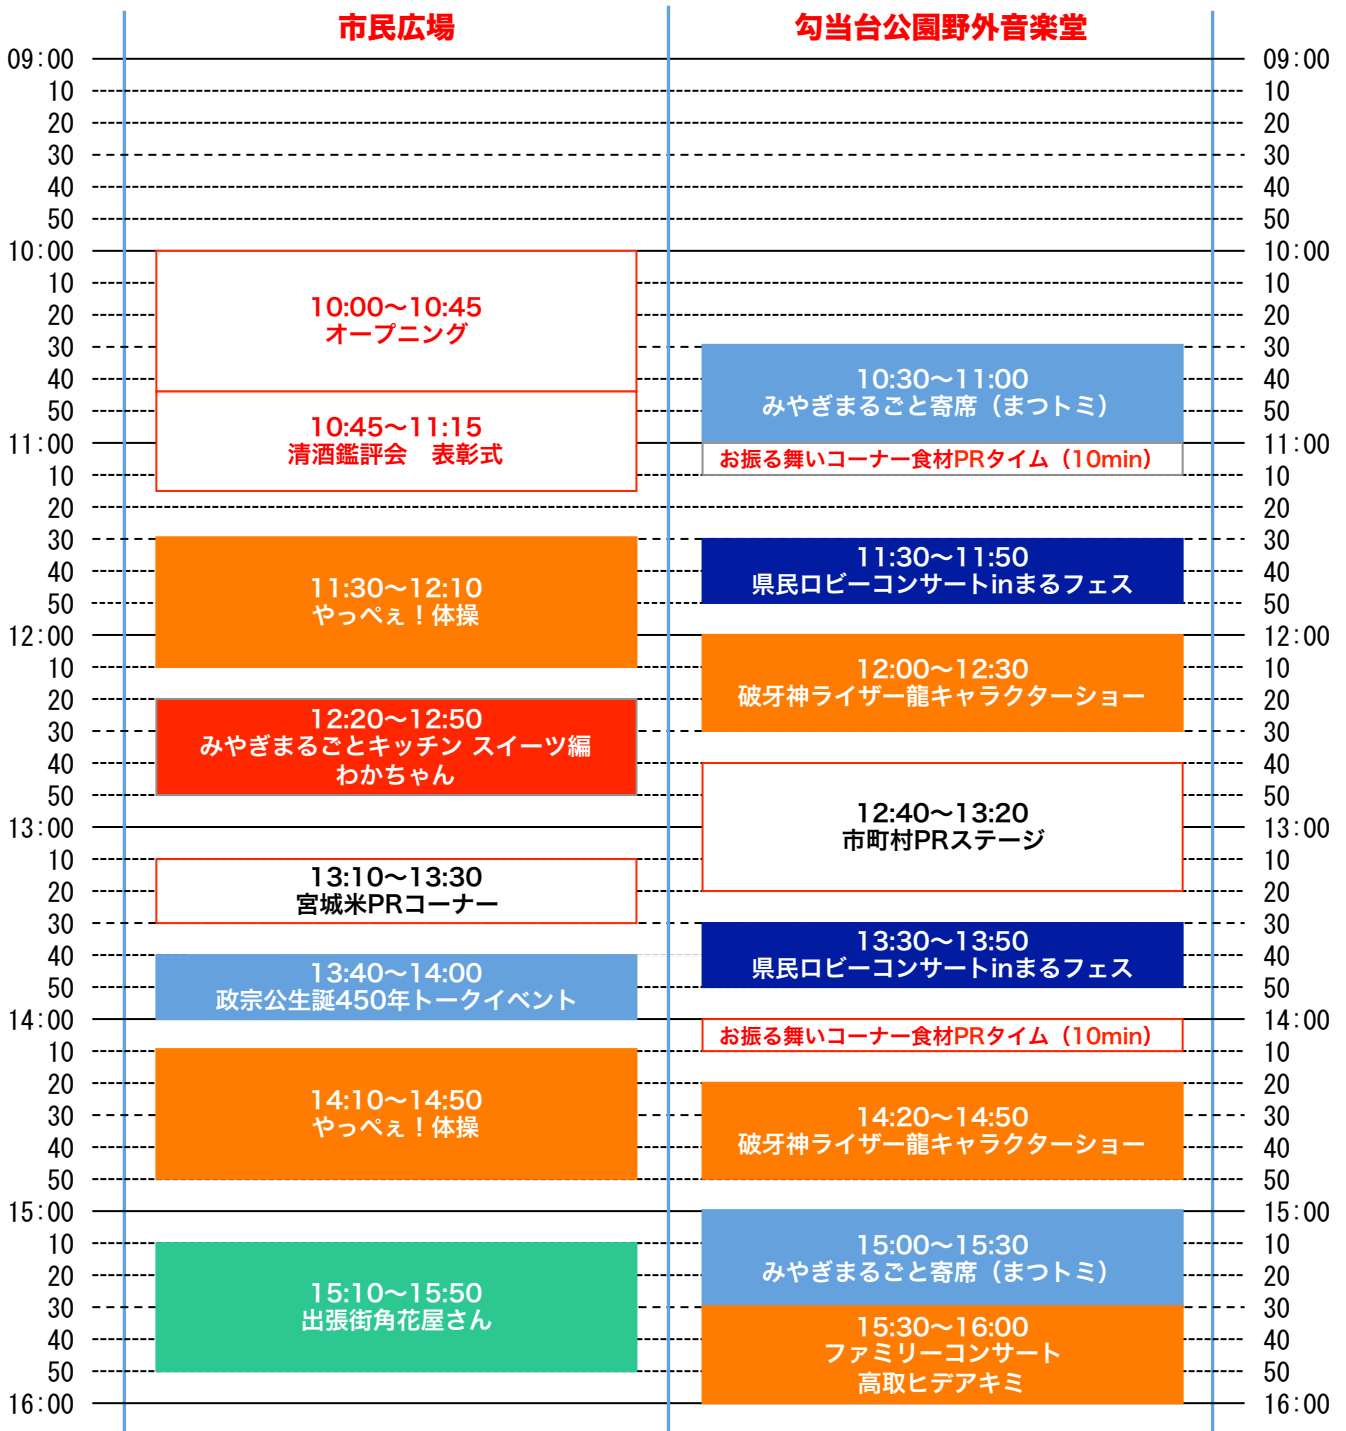

progress schedule

※ステージの内容は変更になる場合があります。

progress schedule

※ステージの内容は変更になる場合があります。